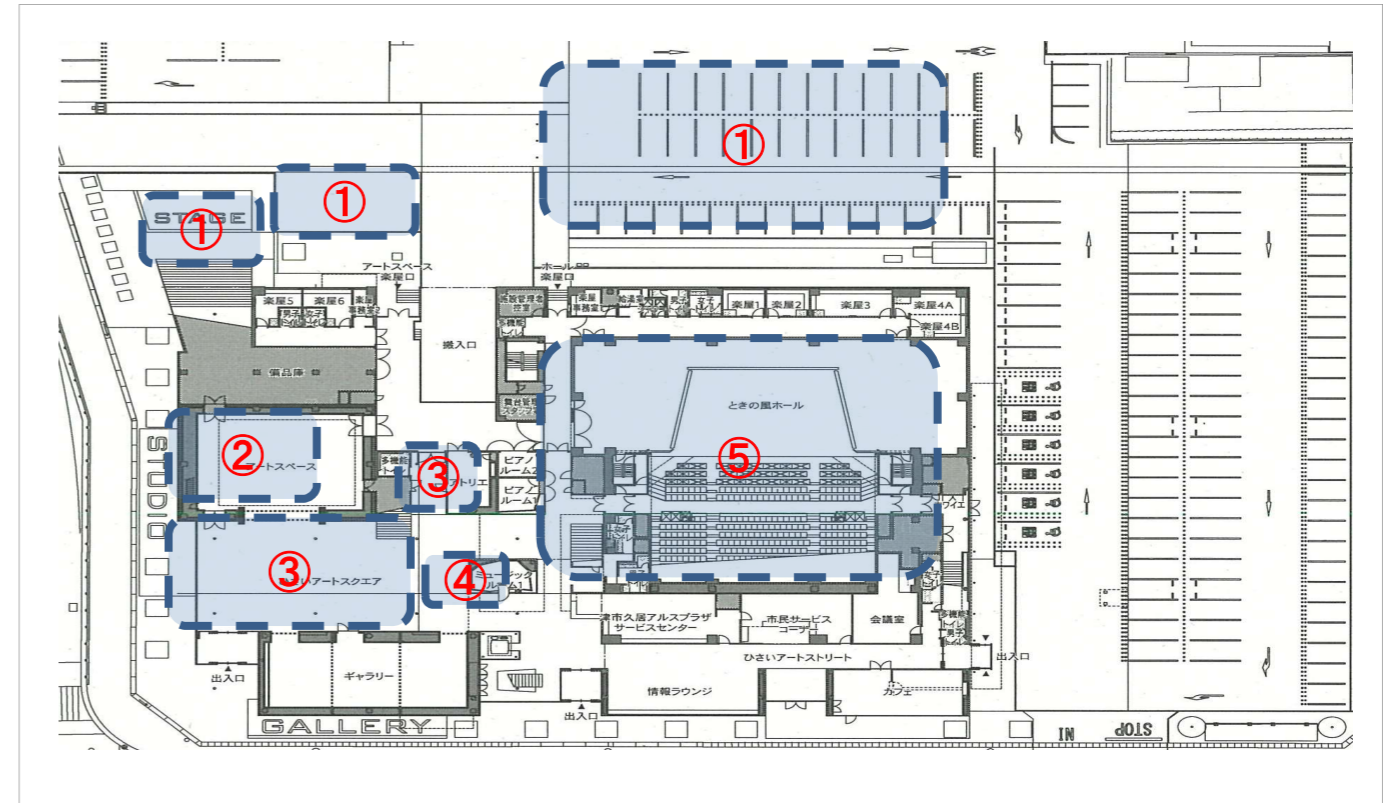

2022久居まつり会場案内図 10月22日(土)

No.	場所	開催時間	開催内容
①	屋外駐車場 その他	10時から 16時まで	各種団体による販売・展示、お菓子景品交換所、ミニ消防車など。飲食スペースもあります
②	アートスペース	10時から 18時まで	地元小学生によるキャンドル作品展示 作品のテーマは「花火」です！ 思い思いの作品を展示しますので是非ご覧下さい♪
③	エントランスロビー	10時から 16時まで	・まちかど博物館による体験コーナー(蒔絵、織物、木工 スタンドガラス、小物、コケ玉)プラレール展示など ・どんぐりの会によるビーズアクセサリー、缶バッジ出店 ・各種団体による縁日 など
④	ミュージックルーム	10時から 18時まで	本部相談所。ビンゴ大会の整理券配布所 (整理券は①10時から ②13時から ③17時から それぞれの時間で配布。各時間なくなり次第終了) ※①～③でお渡しするものは全て同じものですので 2重で受け取ることの無いよう、お願いいたします。
⑤	ときの風ホール	10時から 19時まで	各種団体によるダンス・太鼓等のイベント 18時からはビンゴ大会を開催します！

アルスプラザ 1階

注意事項

- ・屋外駐車場では飲食物を販売していますが、駐車場の指定飲食スペースをご利用下さい
会場内での飲食は厳禁です！
- ・ゴミは飲食スペース近くのゴミ箱へ捨てるか、お買い求めいただいた店舗へお渡しいただくかお持ち帰り下さい。**アルスプラザ内のゴミ箱に捨てることは厳禁**です！
- ・喫煙は喫煙コーナー（2階）でお願いします
- ・久居まつりのチラシをお持ちいただいた方については、屋外駐車場にてお菓子景品交換を行っております。数に限りがございますのでご了承ください