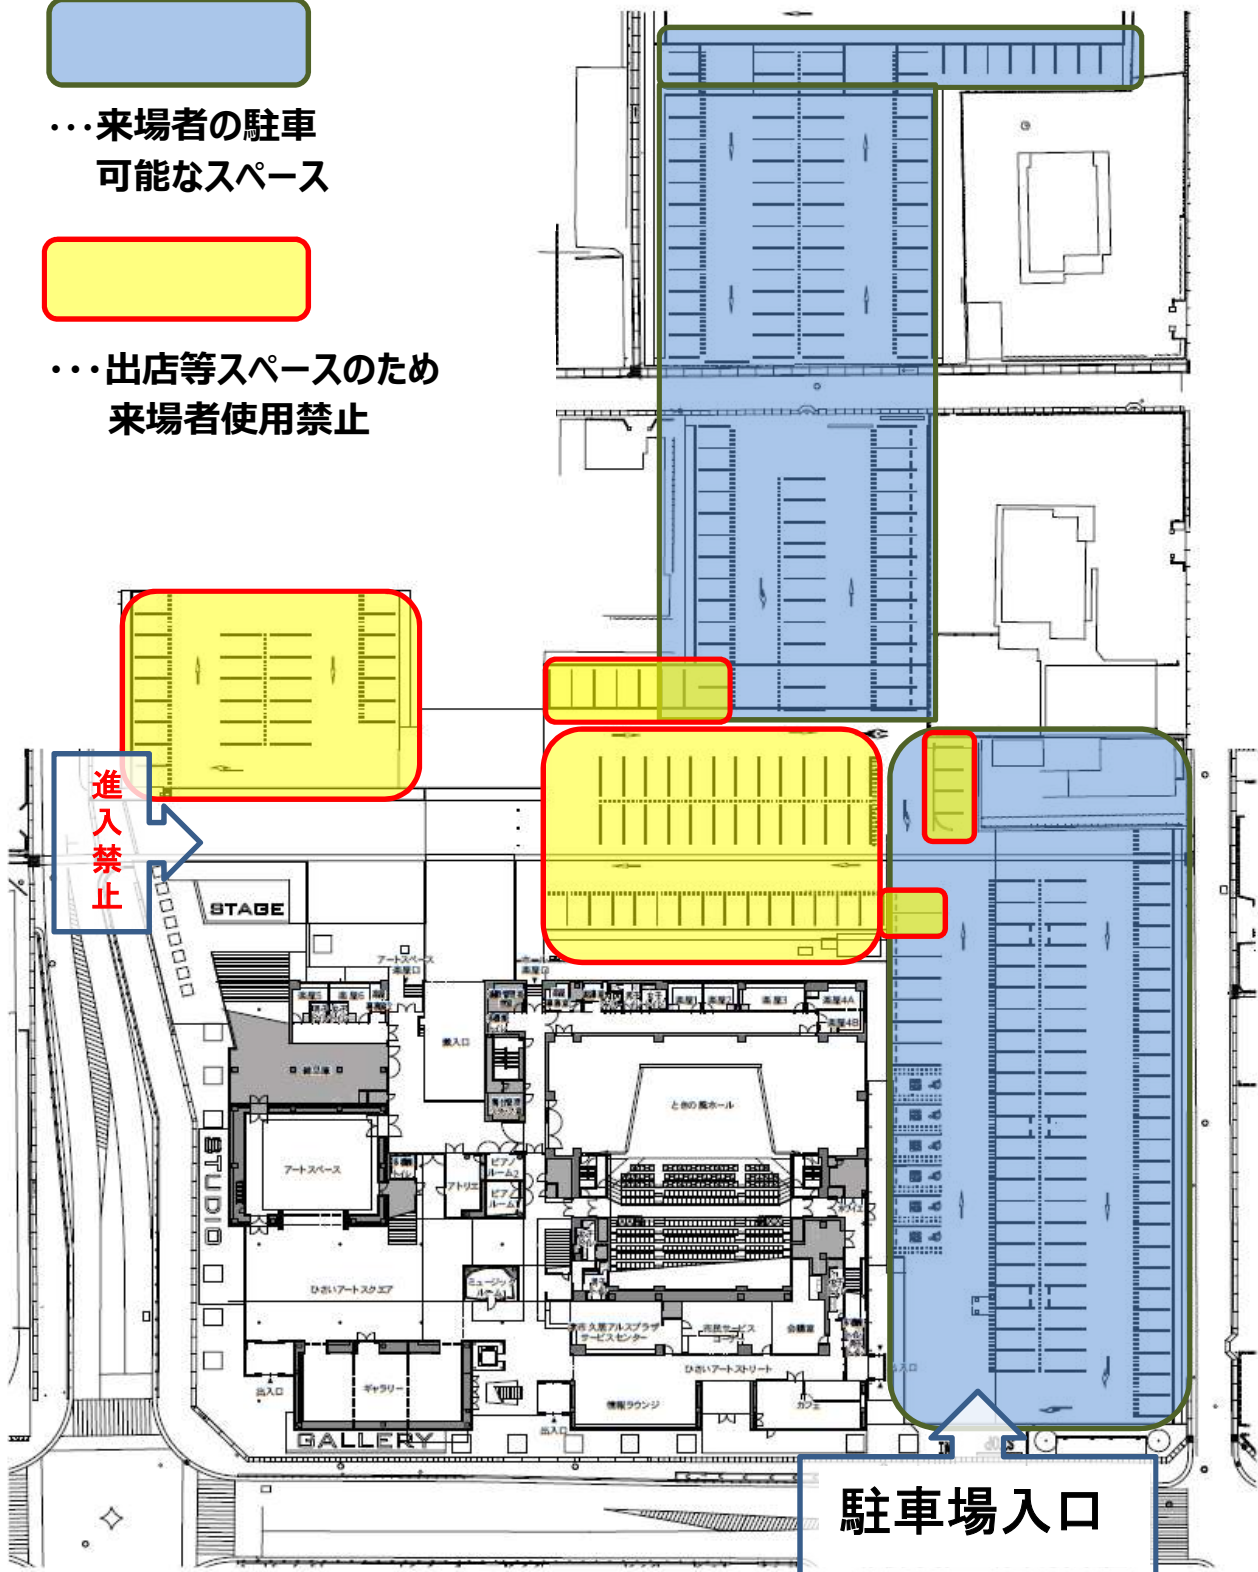

アルスプラザ 駐車場案内図面

…来場者の駐車
可能なスペース

…出店等スペースのため
来場者使用禁止

配置図 1:500 (A3印刷) 0 3 6 12m

津市久居アルスプラザ

※10月22日・23日両日も駐車場の使用方法は同じです。