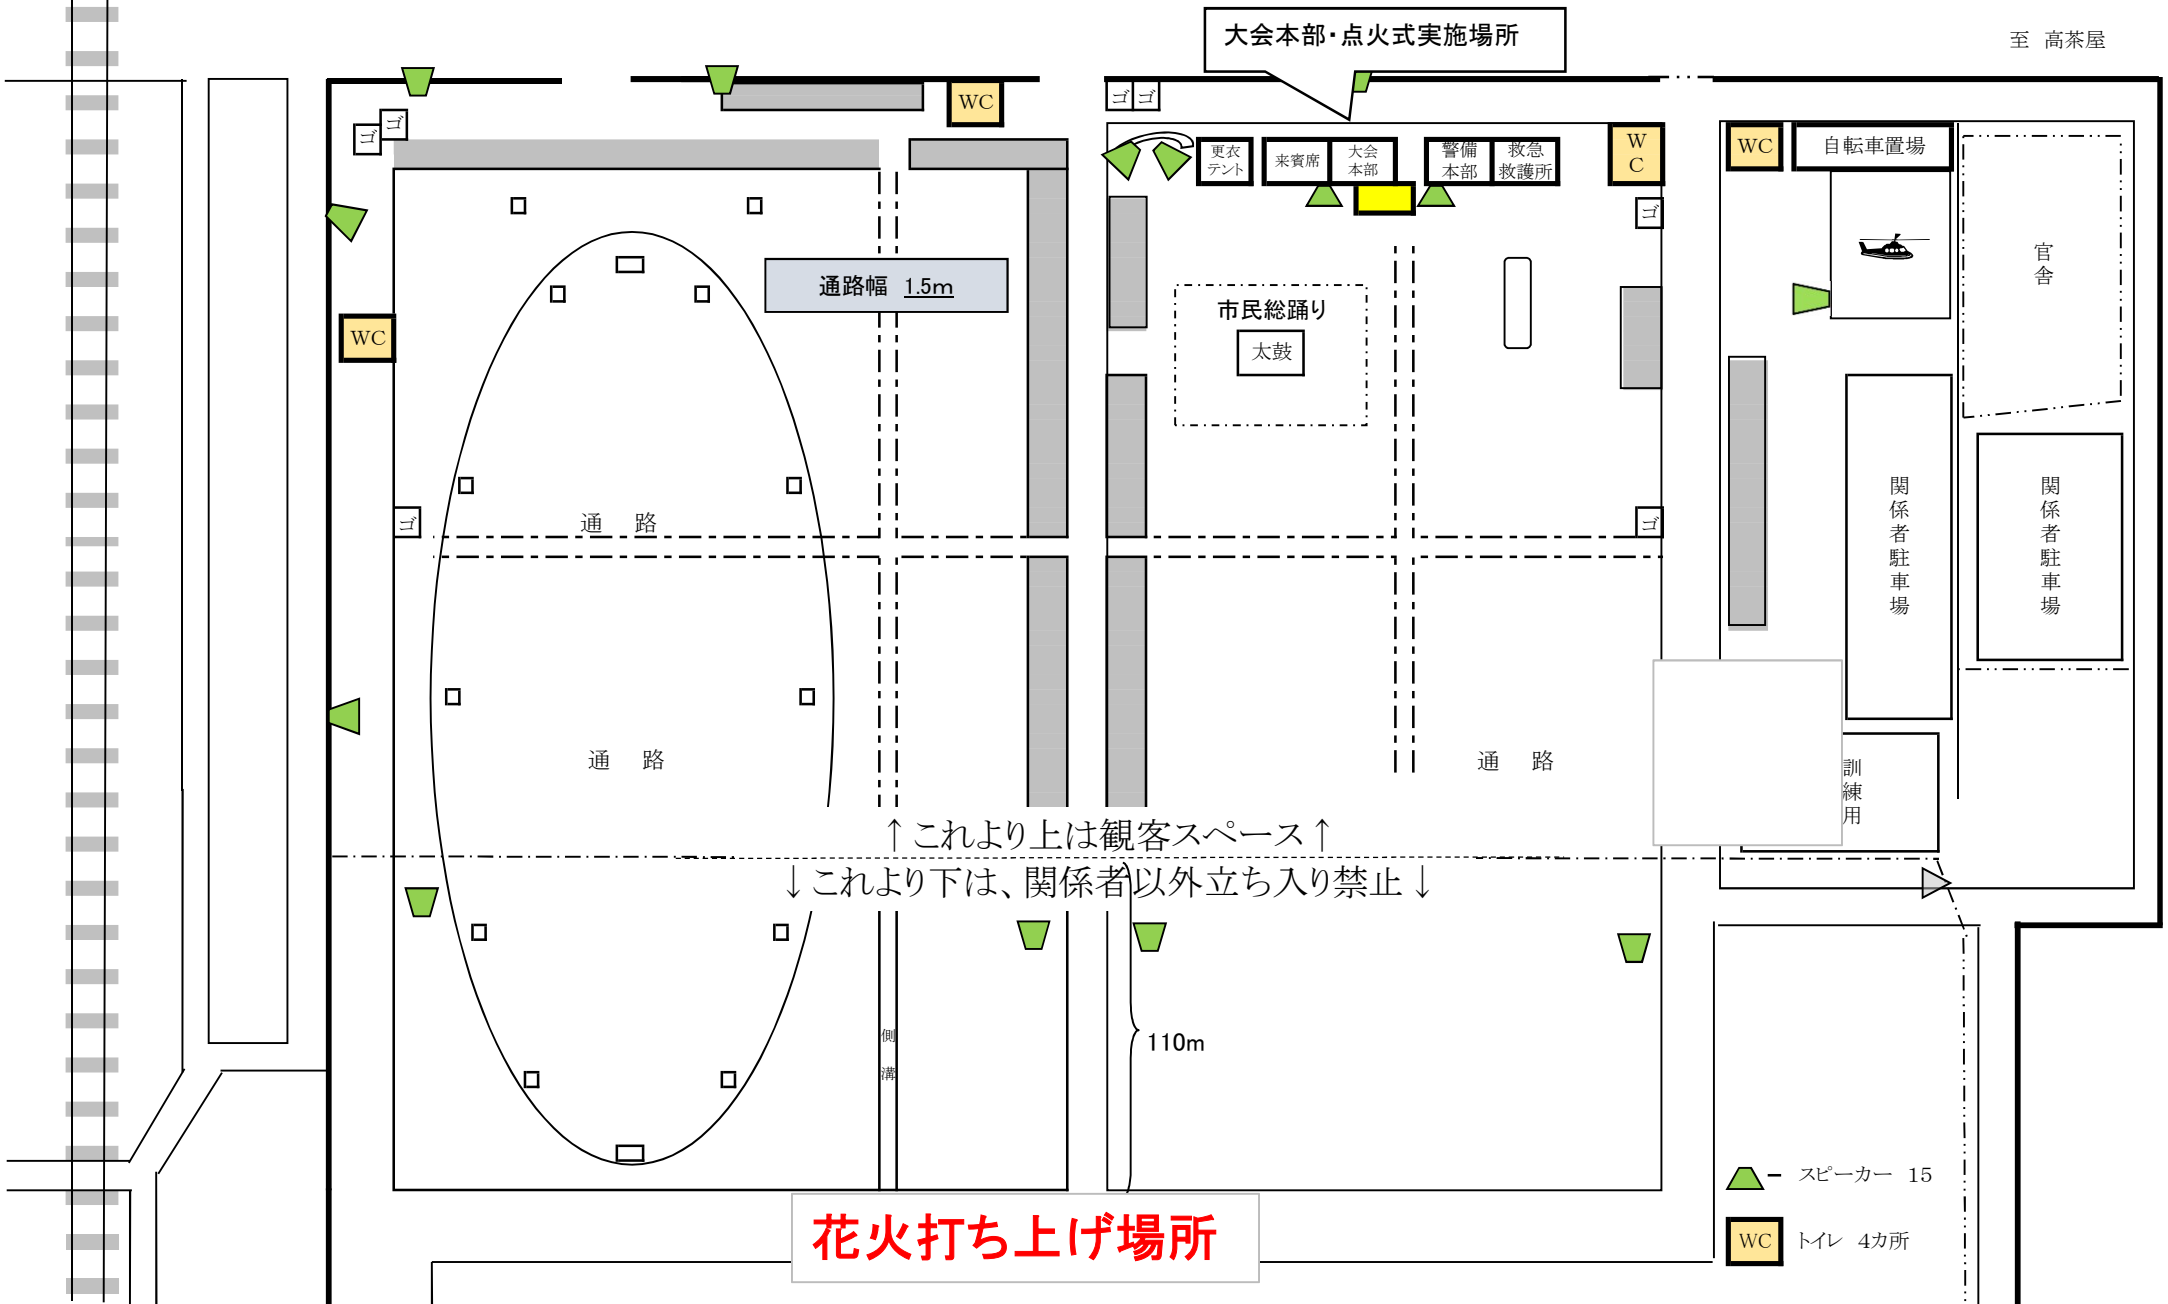

久居駅へ

会場内図面(予定)

大会本部・点火式実施場所

至高茶屋

花火打ち上げ場所

▲ - スピーカー 15

WC トイレ 4カ所