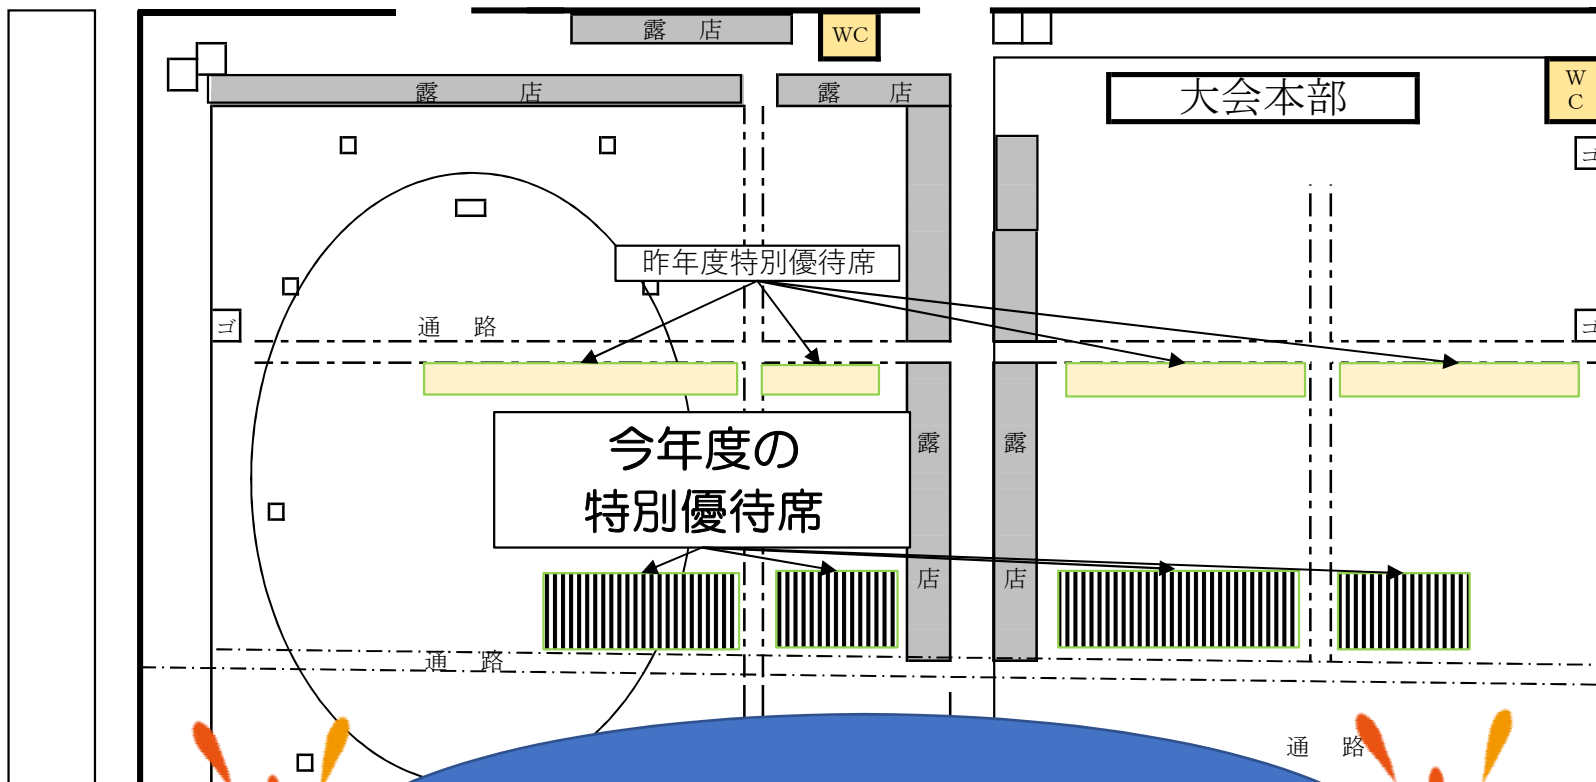

久居駅側

特別優待席位置図

花火の打上場

花火の打上場

通路